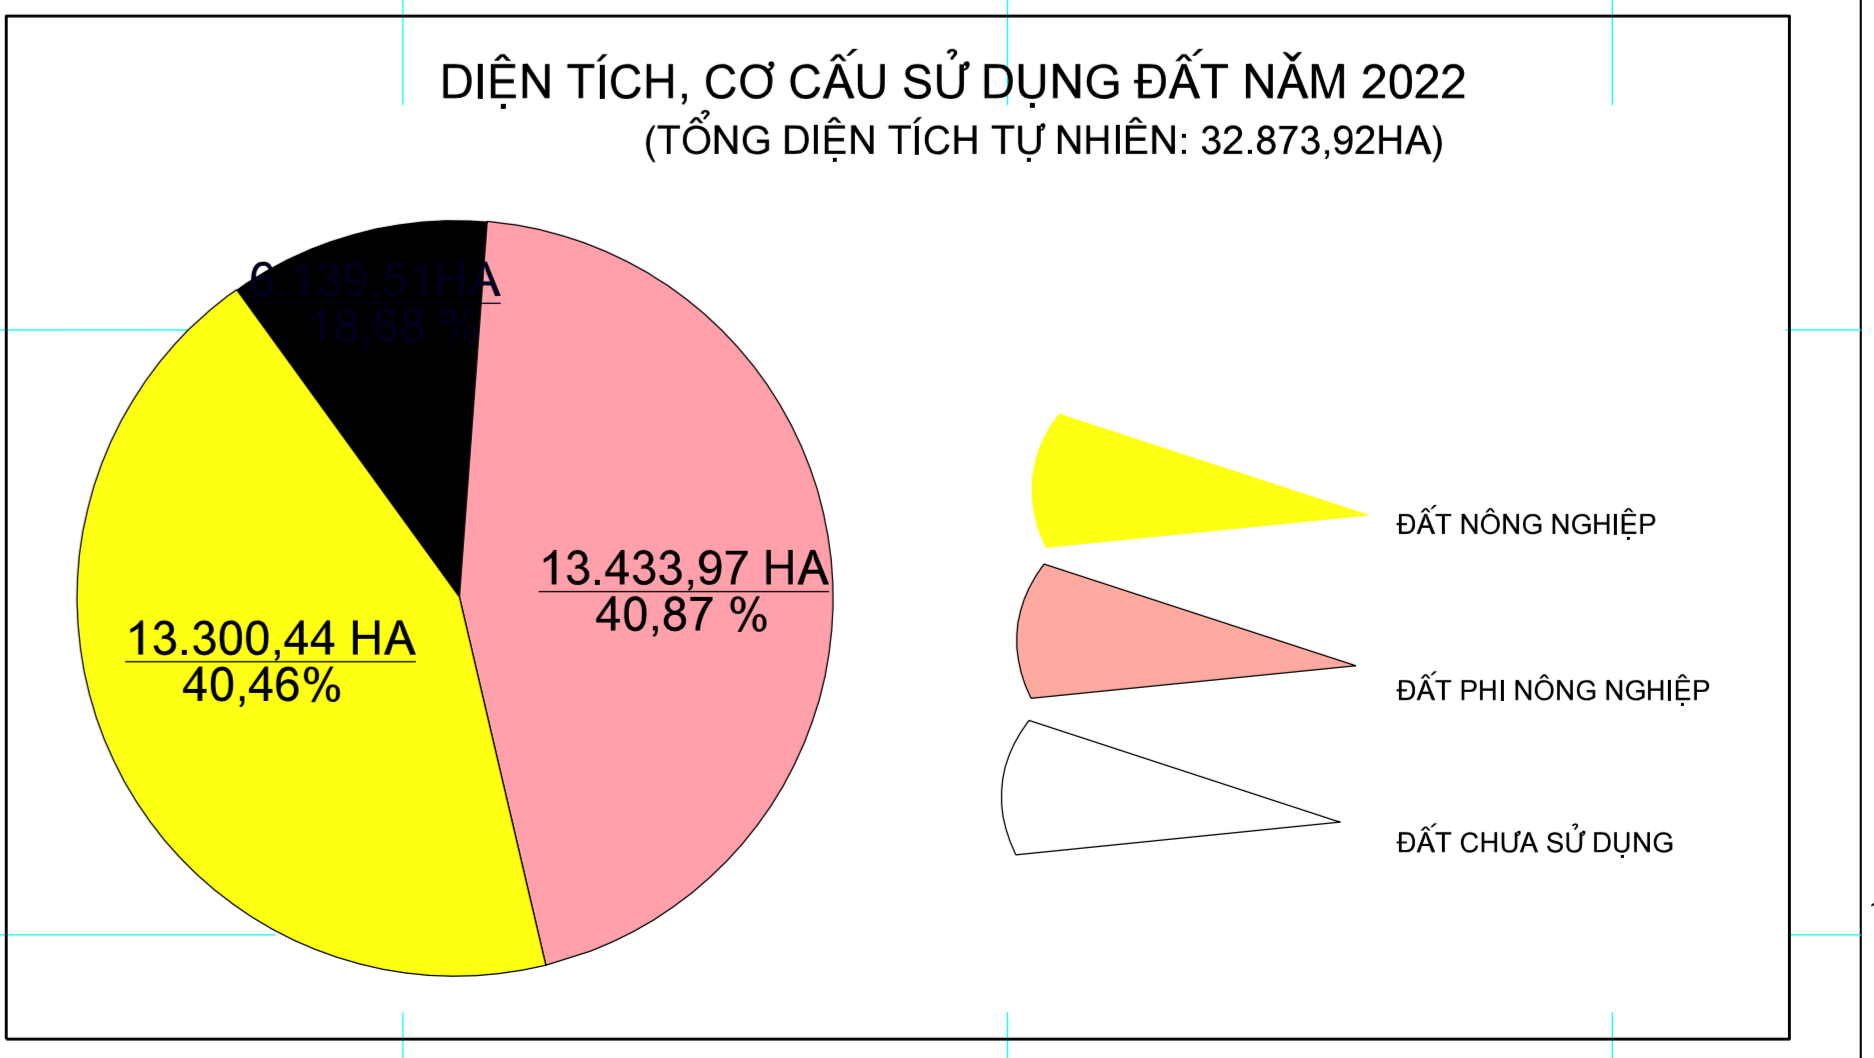

BẢN ĐỒ KẾ HOẠCH SỬ DỤNG ĐẤT NĂM 2022

THÀNH PHỐ CẨM RANH - TỈNH KHÁNH HÒA

TỶ LỆ 1 : 25.000